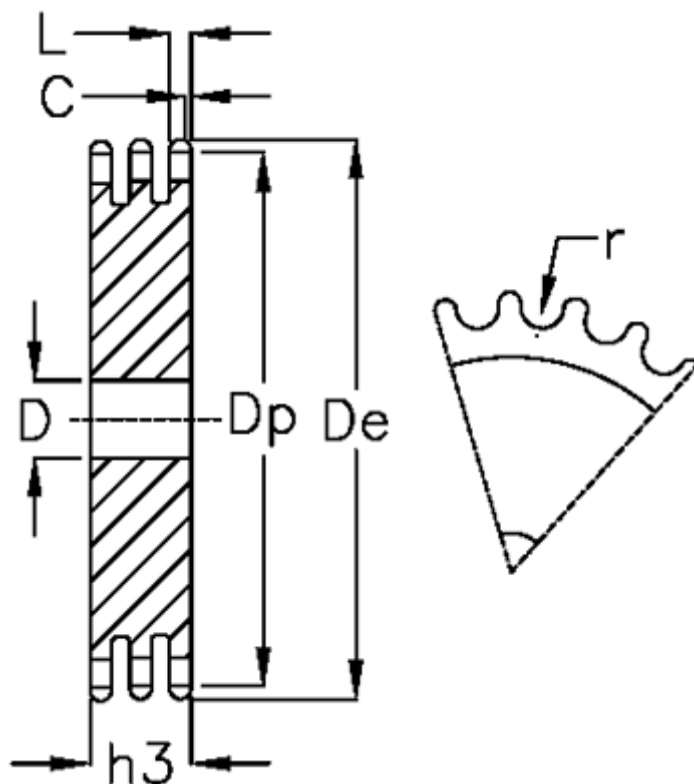

Varenummer: 616023007125
Beskrivelse: Pladehjul 12 B-3 Z=125 triplex

Mål

Antal tænder	= 125	L = 10.8
C	= 2	r = 12.07
D	= 30	
De	= 767	
Dp	= 758.05	
For kædebetegnelse	= 12 B-3	
For kæde størrelse	= 3/4 x 7/16	
h3	= 49.8	